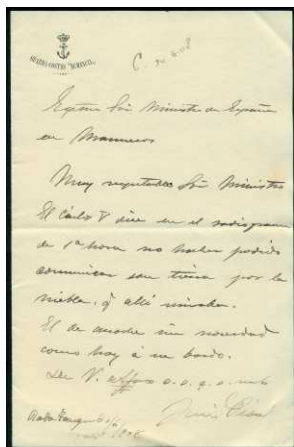

F 1688 **SOLIDARIDAD INTERNACIONAL ANTIFASCISTA**, Emblema de solapa con puño y leyenda en su base "AYUDA A ESPAÑA". Frabricante Mazzeti y Moscateli. (Buenos aires 1936). Muy raro. (Est. 100 €) ..... 50 €

DOCUMENTOS MILITARES