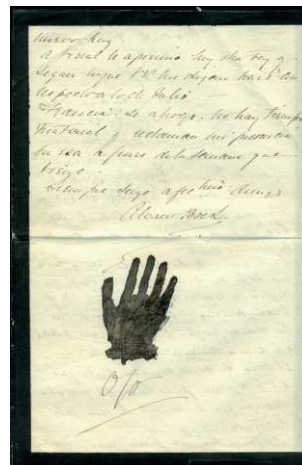

1701 **ESTAMPAS DE COMUNIÓN**. Conjunto de 12 estampas troqueladas, relieve etc. Muy antiguas. (1900/1930). (Est. 60 €) ..... 15 €

F 1702 1883 (8 de marzo). Interior de carta (doble cuartilla de luto) de Alvaro Bertrán de Lis a Patricio (Garvey), con interesante dibujo de una mano negra y mns. "OJO": Ojo con "La Mano Negra", presunta organización anarquista y terrorista, las fuerzas de seguridad del Estado llevaron a cabo una durísima represión basándose en cuatro crímenes cometidos a finales de 1882 y los primeros meses de 1883. En los registros, la policía se incautó del reglamento de la asociación, identificada por el símbolo de una mano negra. El resultado fueron quince campesinos condenados a muerte, de los cuales siete fueron ejecutados en Jerez, el 14 de junio de 1884 y la deportación a Filipinas de cientos de campesinos. Excepcional documento histórico. (Est. 240 €) ..... 120 €